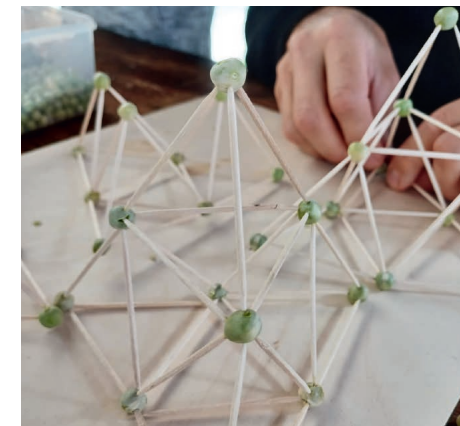

Hier wurde eine «Erbsenstruktur» gestaltet

Im «Tüftelclub» entwickeln Kinder ihre eigenen Spielinhalte und Kunstwerke.

Mit dem Beitrag der GGB konnten wir Teile unserer Spielstruktur finanzieren.

Der Aufbau der Spielweltenfabrik wird mittels Sponsoren und privaten Geldern der aktiven Erfinder finanziert. Ohne die grosse Solidarität von allen Seiten würde unser Non-Profit Unternehmen nicht entstehen können.

Wir danken herzlich für die Unterstützung.