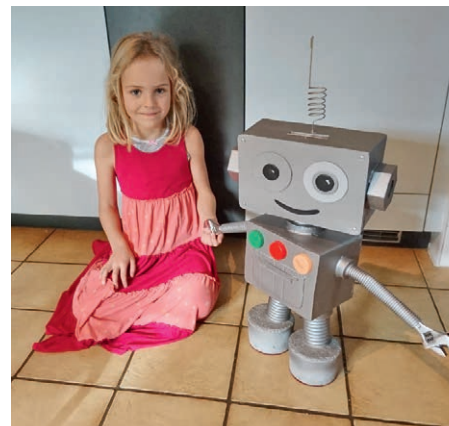

«BRRR» zum anfassen

Kinder bis zwölf Jahre und ihre erwachsenen Begleitpersonen treffen einzigartige «Spielwelten» an, die zum freien Spiel anregen und zum Entdecken herausfordern. Teil dieser Spielwelten sind «Explorate», die auffordern, sich selber und Phänomene aus Natur, Wissenschaft, Musik oder Kunst zu erleben und sich mit ihnen auseinanderzusetzen. Diese Ausstellungsstücke werden zum Teil im Tüftelclub zusammen mit Kindern entwickelt.

Durch die spannenden Geschichten der Spielweltenfabrik führt auch das Maskottchen «BRRR», zusammen mit seinen lustigen Gefährten.